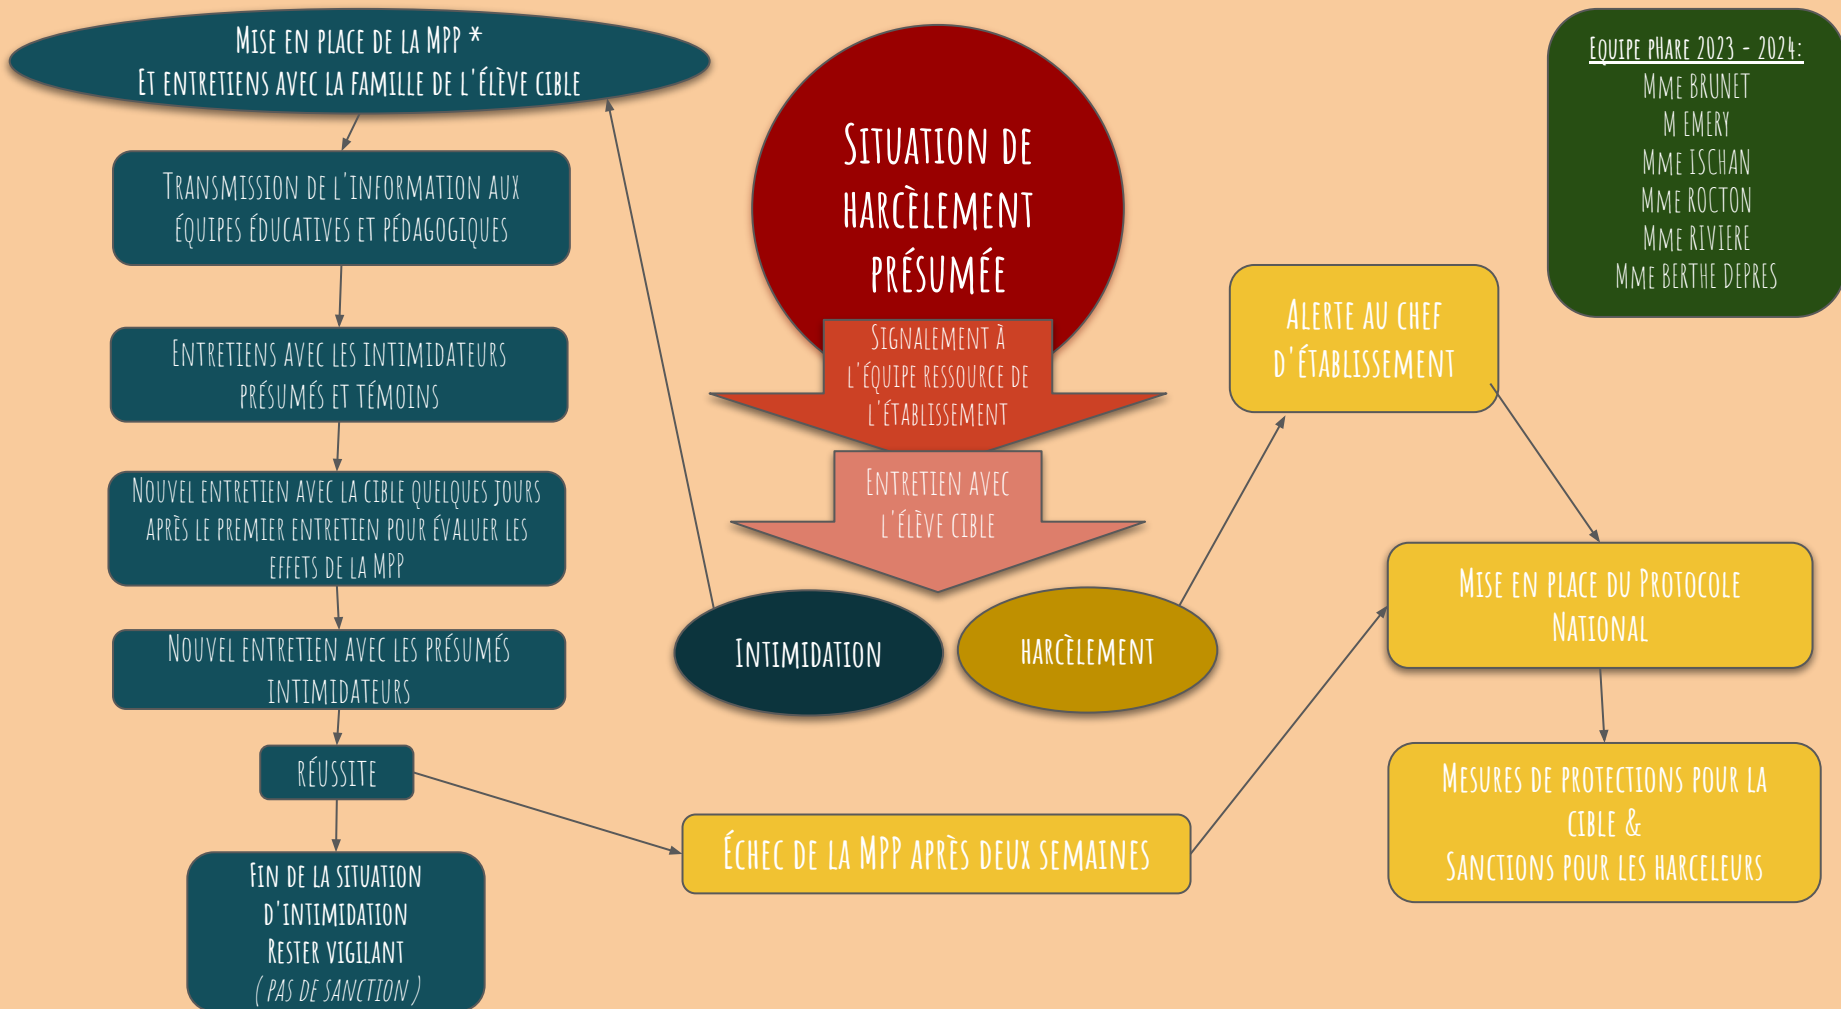

EQUIPE PHARE 2023 - 2024:

MME BRUNET
M EMERY
MME ISCHAN
MME ROCTON
MME RIVIERE
MME BERTHE DEPRES

*MÉTHODE DE PRÉOCCUPATION PARTAGÉE